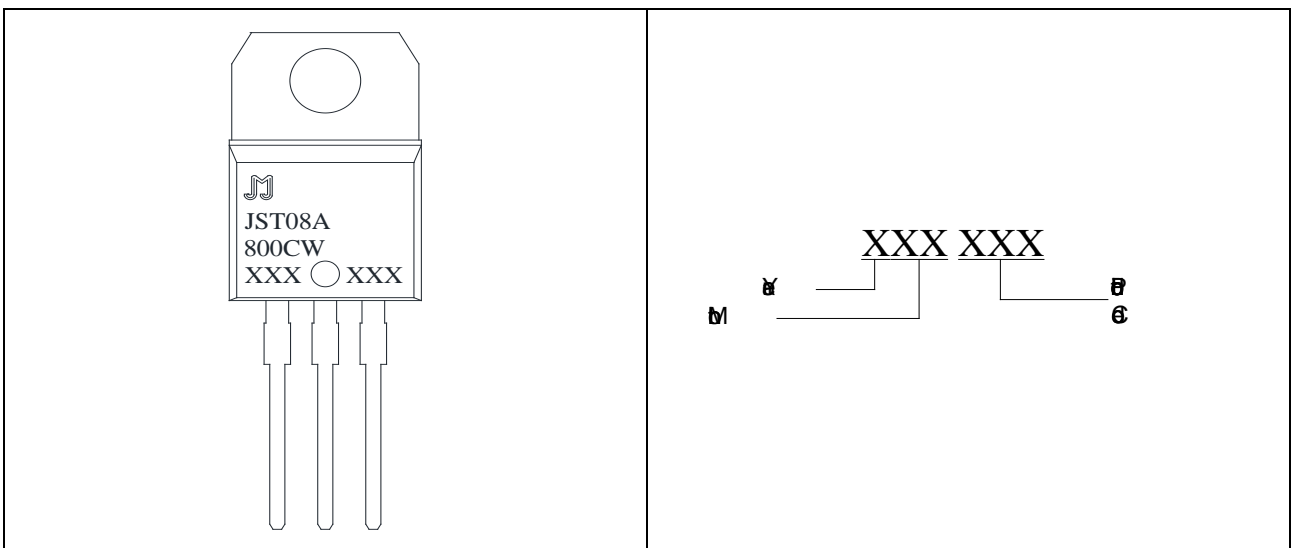

JIEJIE MICROELECTRONICS CO., LTD.

JST08J 0 Tc 0.007 Tw5 Tc -0.013.7 8A-8TJ -0.007 Tc 0.001 Tw 14[8J0C0 Tc 0.007

JST08A-800CW

Order code	Voltage V _{DRM} /V _{RRM} (V)	IGT(mA)	Package	Base qty. (pcs)	Delivery mode
		- -			
JST08A-800CW	800	35	TO-220A(Ins)	50	Tube